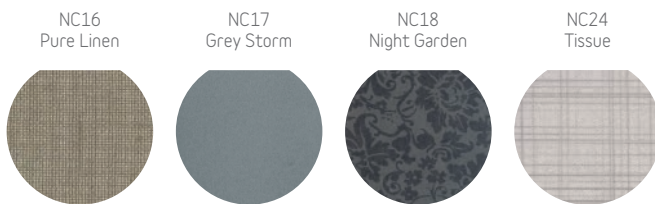

Orona 3G

Domo PLUS

Tak- og LED-belysning - inkludert automatisk slukking av lys

MODELL*

* Noen lysmodeller er kanskje ikke tilgjengelige som følg av stoldimensjonene.

Vegger i heisstol

NECOMPACT GLATT

NECOMPACT STOFF

NECOMPACT TRE

PANEL RUSTFRITT STÅL

GLASS AMBIENCE

ANDRE ALTERNATIVER

- Uten kledning
- Klappstol
- Gjennomgang 90°, 180°, 270°