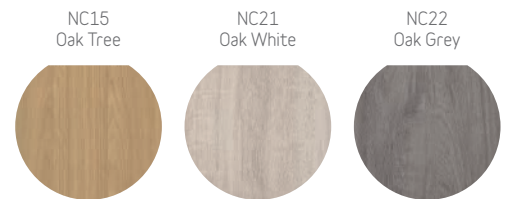

NECOMPACT TRE