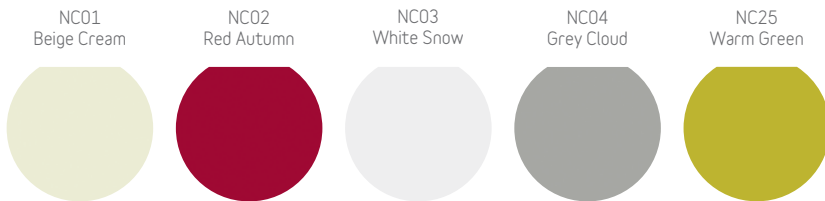

Vegger i heisstol

NECOMPACT GLATT

NECOMPACT STOFF