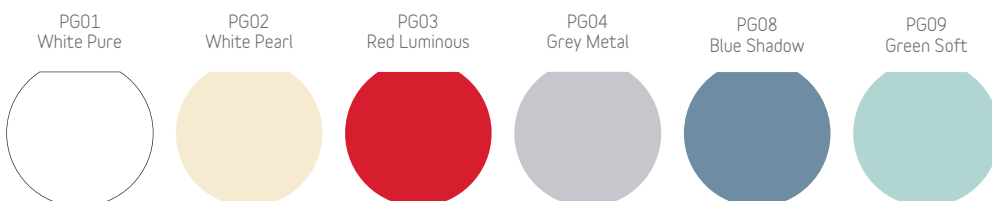

## Vegger i heisstol

NECOMPACT GLATT

NECOMPACT STOFF

NECOMPACT TRE

PANEL RUSTFRITT STÅL

GLASS AMBIENCE

**ANDRE ALTERNATIVER**

- Uten kledning
- Klappstol
- Gjennomgang 90°, 180°, 270°

## Trykknappetablå