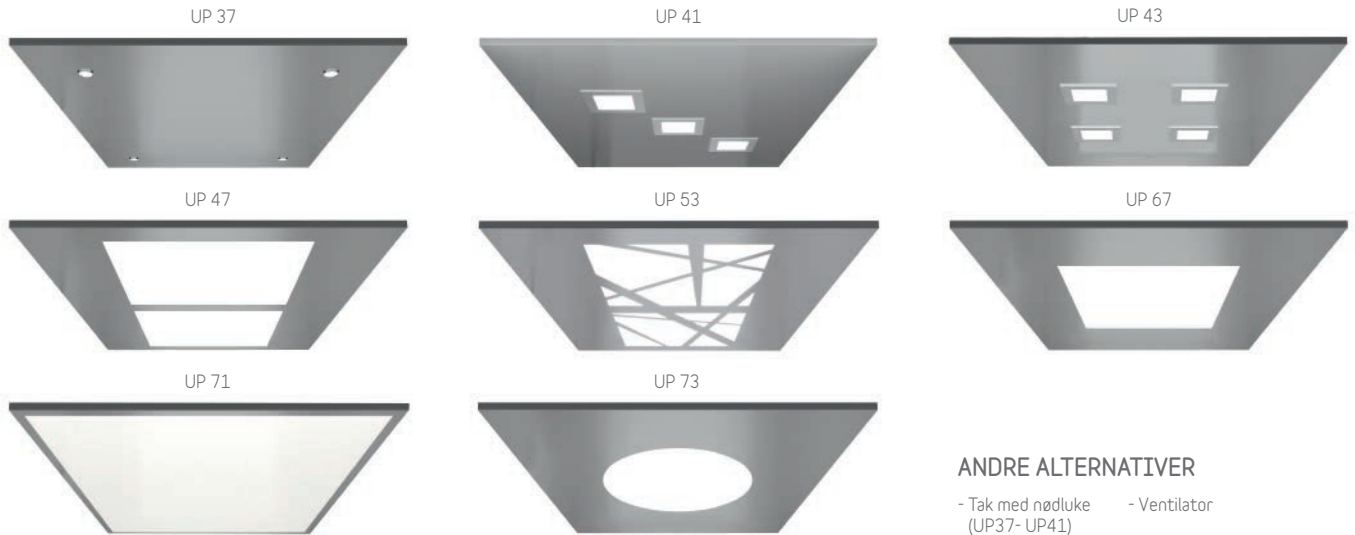

Orona 3G Public PLUS

Tak- og LED-belysning - inkludert automatisk slukking av lys

MODELL*

* Noen lysmodeller er kanskje ikke tilgjengelige som følg av stoldimensjonene.