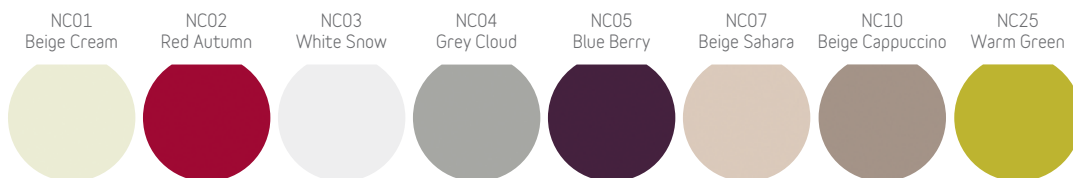

Vegger i heisstol

NEOCOMPACT GLATT